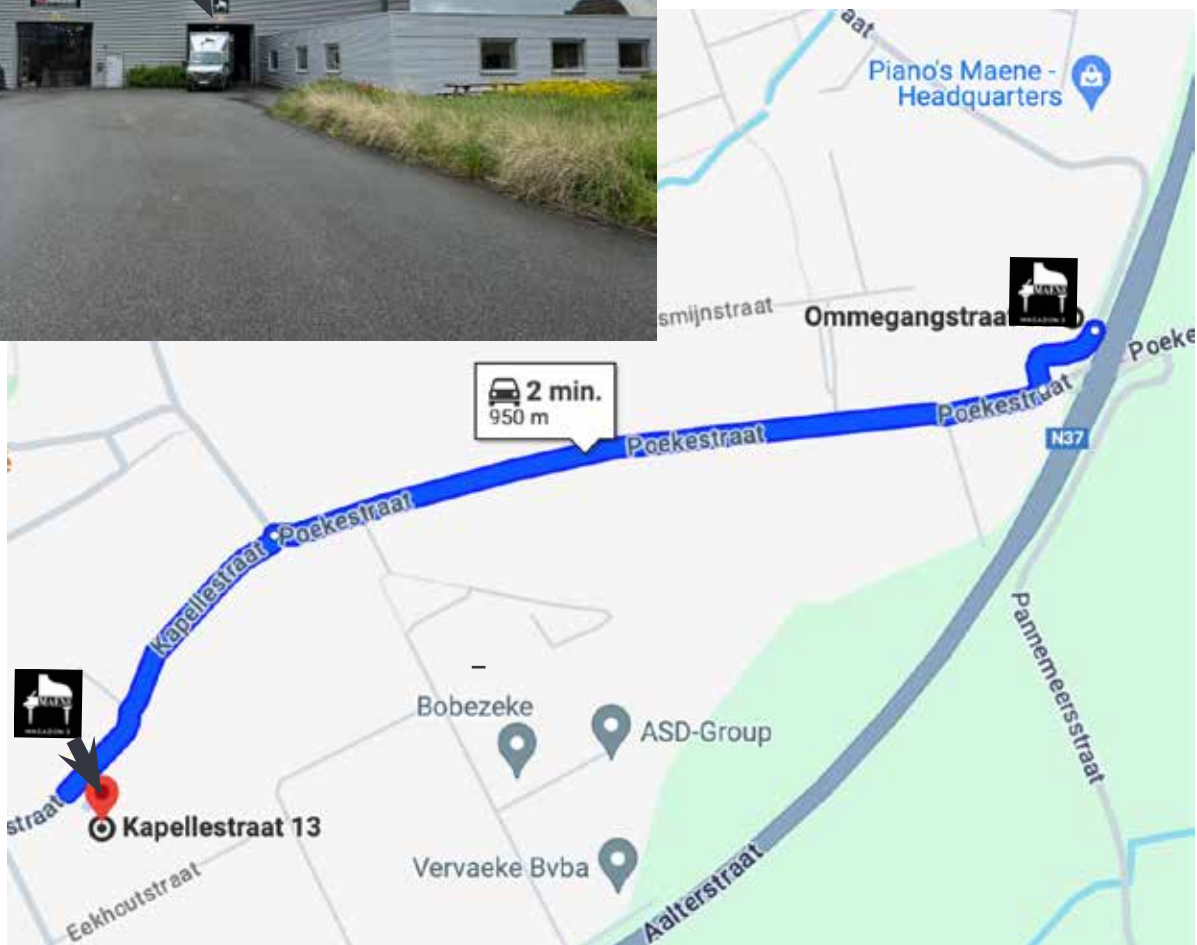

Vanaf 13 mei 2024 moeten alle digitale piano's worden geleverd en opgehaald in ons nieuwe magazijn "digitale piano's" in de Kapellestraat 13 in Ruiselede (Magazijn 3). Magazijn 3 bevindt zich op 1 km (2 min.) van de hoofdzetel in de Industriestraat. Hieronder vind je de wegbeschrijving.

Het magazijn is geopend van 08.30 tot 13.00 uur, van maandag tot en met vrijdag.

As from May 13th 2024, all digital pianos have to be delivered and picked up in our warehouse at Kapellestraat 13 in Ruiselede (Warehouse 3). Warehouse 3 is located at 1 km (2 min) from the head office in the Industriestraat. Below are the directions.

The warehouse is accessible from 08.30 to 13.00, from Monday to Friday (deliveries are only possible in these time slots)